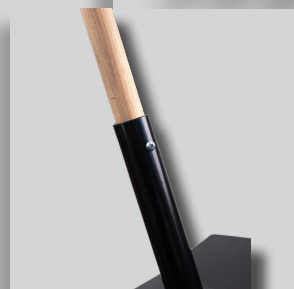

(48) 98422-9955
vendas1@sermedicall.com.br
@Sermedicall
www.sermedicall.com.br

SERMEDICALL
ARP

Rua Adelino Boschetti Mateus, 20 - Sala 02
Picadas do Sul - São José - SC - 88.106-120